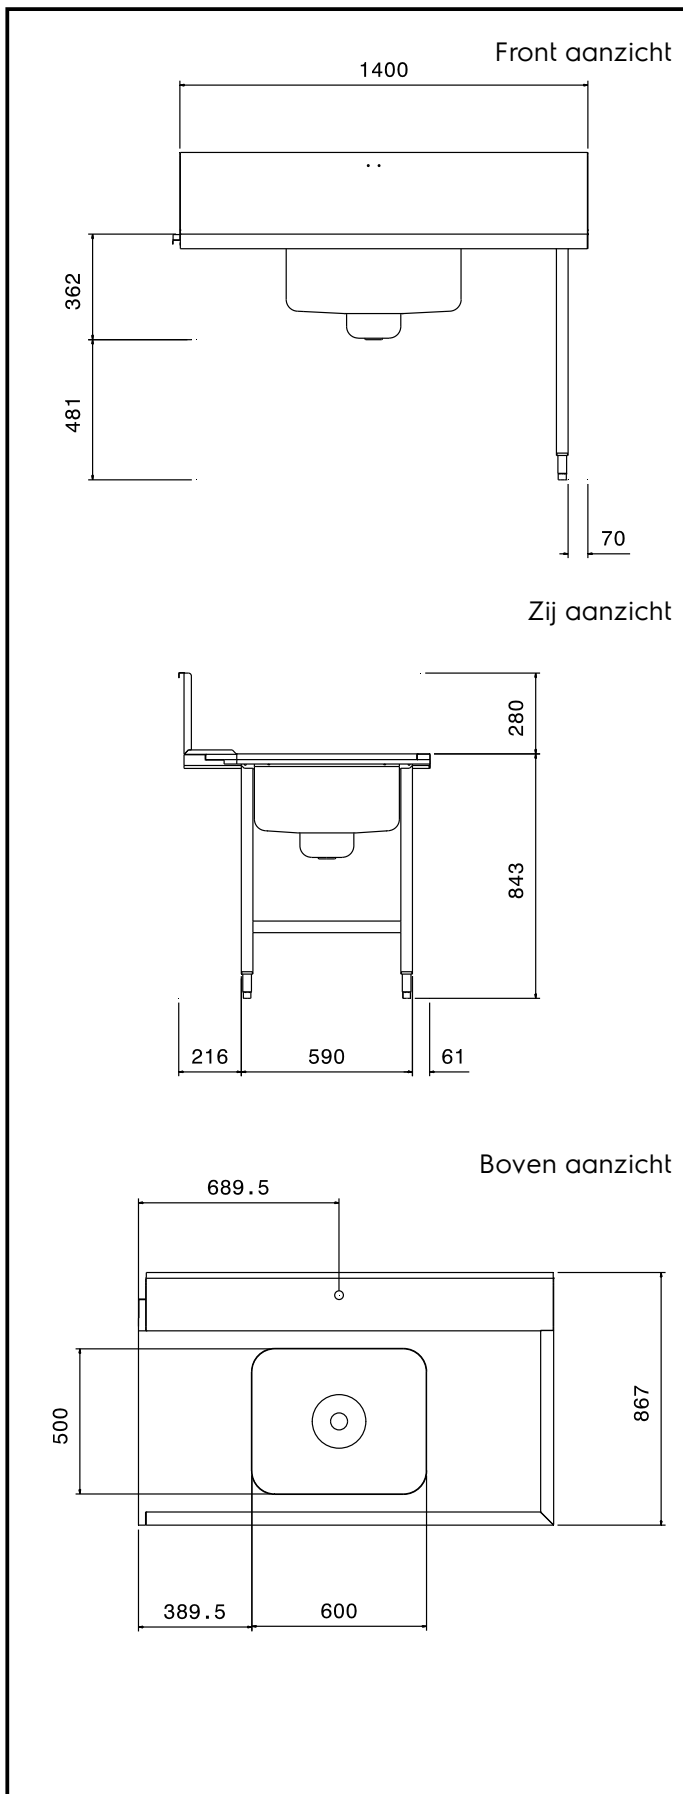

Aan-afvoertafels Aanvoertafel voor pannenwasmachine, R>L, 1400 mm

ARTIKEL _____

MODEL _____

NAAM _____

SIS _____

AIA _____

865358 (BHPPTB14R)

Aanvoertafel 1400 mm Re>Li
spoelbak en spatwand

Omschrijving

Product Nr.

Aanvoertafel van 1400x867x843 mm voor 1433 mm brede doorschuif pannenwasmachine. Vervaardigd van roestvrijstaal AISI304. Blad in gladde uitvoering met naadloos ingeperste korfgeleiding en met naar beneden omgezette randen. Spoelbak van 600x500x300 mm, naadloos ingelast in het blad en voorzien van een ondergelaste zeefbak met roestvrijstalen korfzeef en 2" afvoerplug. Een afvoer afsluiter wordt standaard niet meegeleverd. De linker zijde voorzien van een vlakke koppelrand voor het ophangen van de tafel aan de pannenwasmachine. Roestvrijstalen spatwand, naadloos bevestigd achter op de tafel, met naar voren omgezette kopzijden. Pootstel van roestvrijstalen buis 40x40 mm met roestvrijstalen stelvoeten.

Uitvoering

- Wordt ongemonteerd geleverd, is eenvoudig zelf te monteren.
- Voorspoel tafels zijn uitgerust met een spatscherm, een diepe spoelbak en een uitneembare roestvrijstalen korfzeef.
- Optioneel te voorzien van een vlak onderschap of een rooster onderschap, een voorspoel handdouche en een afvoer afsluiter.

Goedkeuring

Afvoer

Afvoer aansluiting
865358 (BHPPTB14R) 2"

Algemene gegevens

Externe afmetingen, lengte 1400 mm
 Externe afmetingen, breedte 867 mm
 Externe afmetingen, hoogte 1123 mm
 Gewicht, netto ISO 9001; ISO 14001 kg
 Spoelbak afmetingen 600x500x300 mm